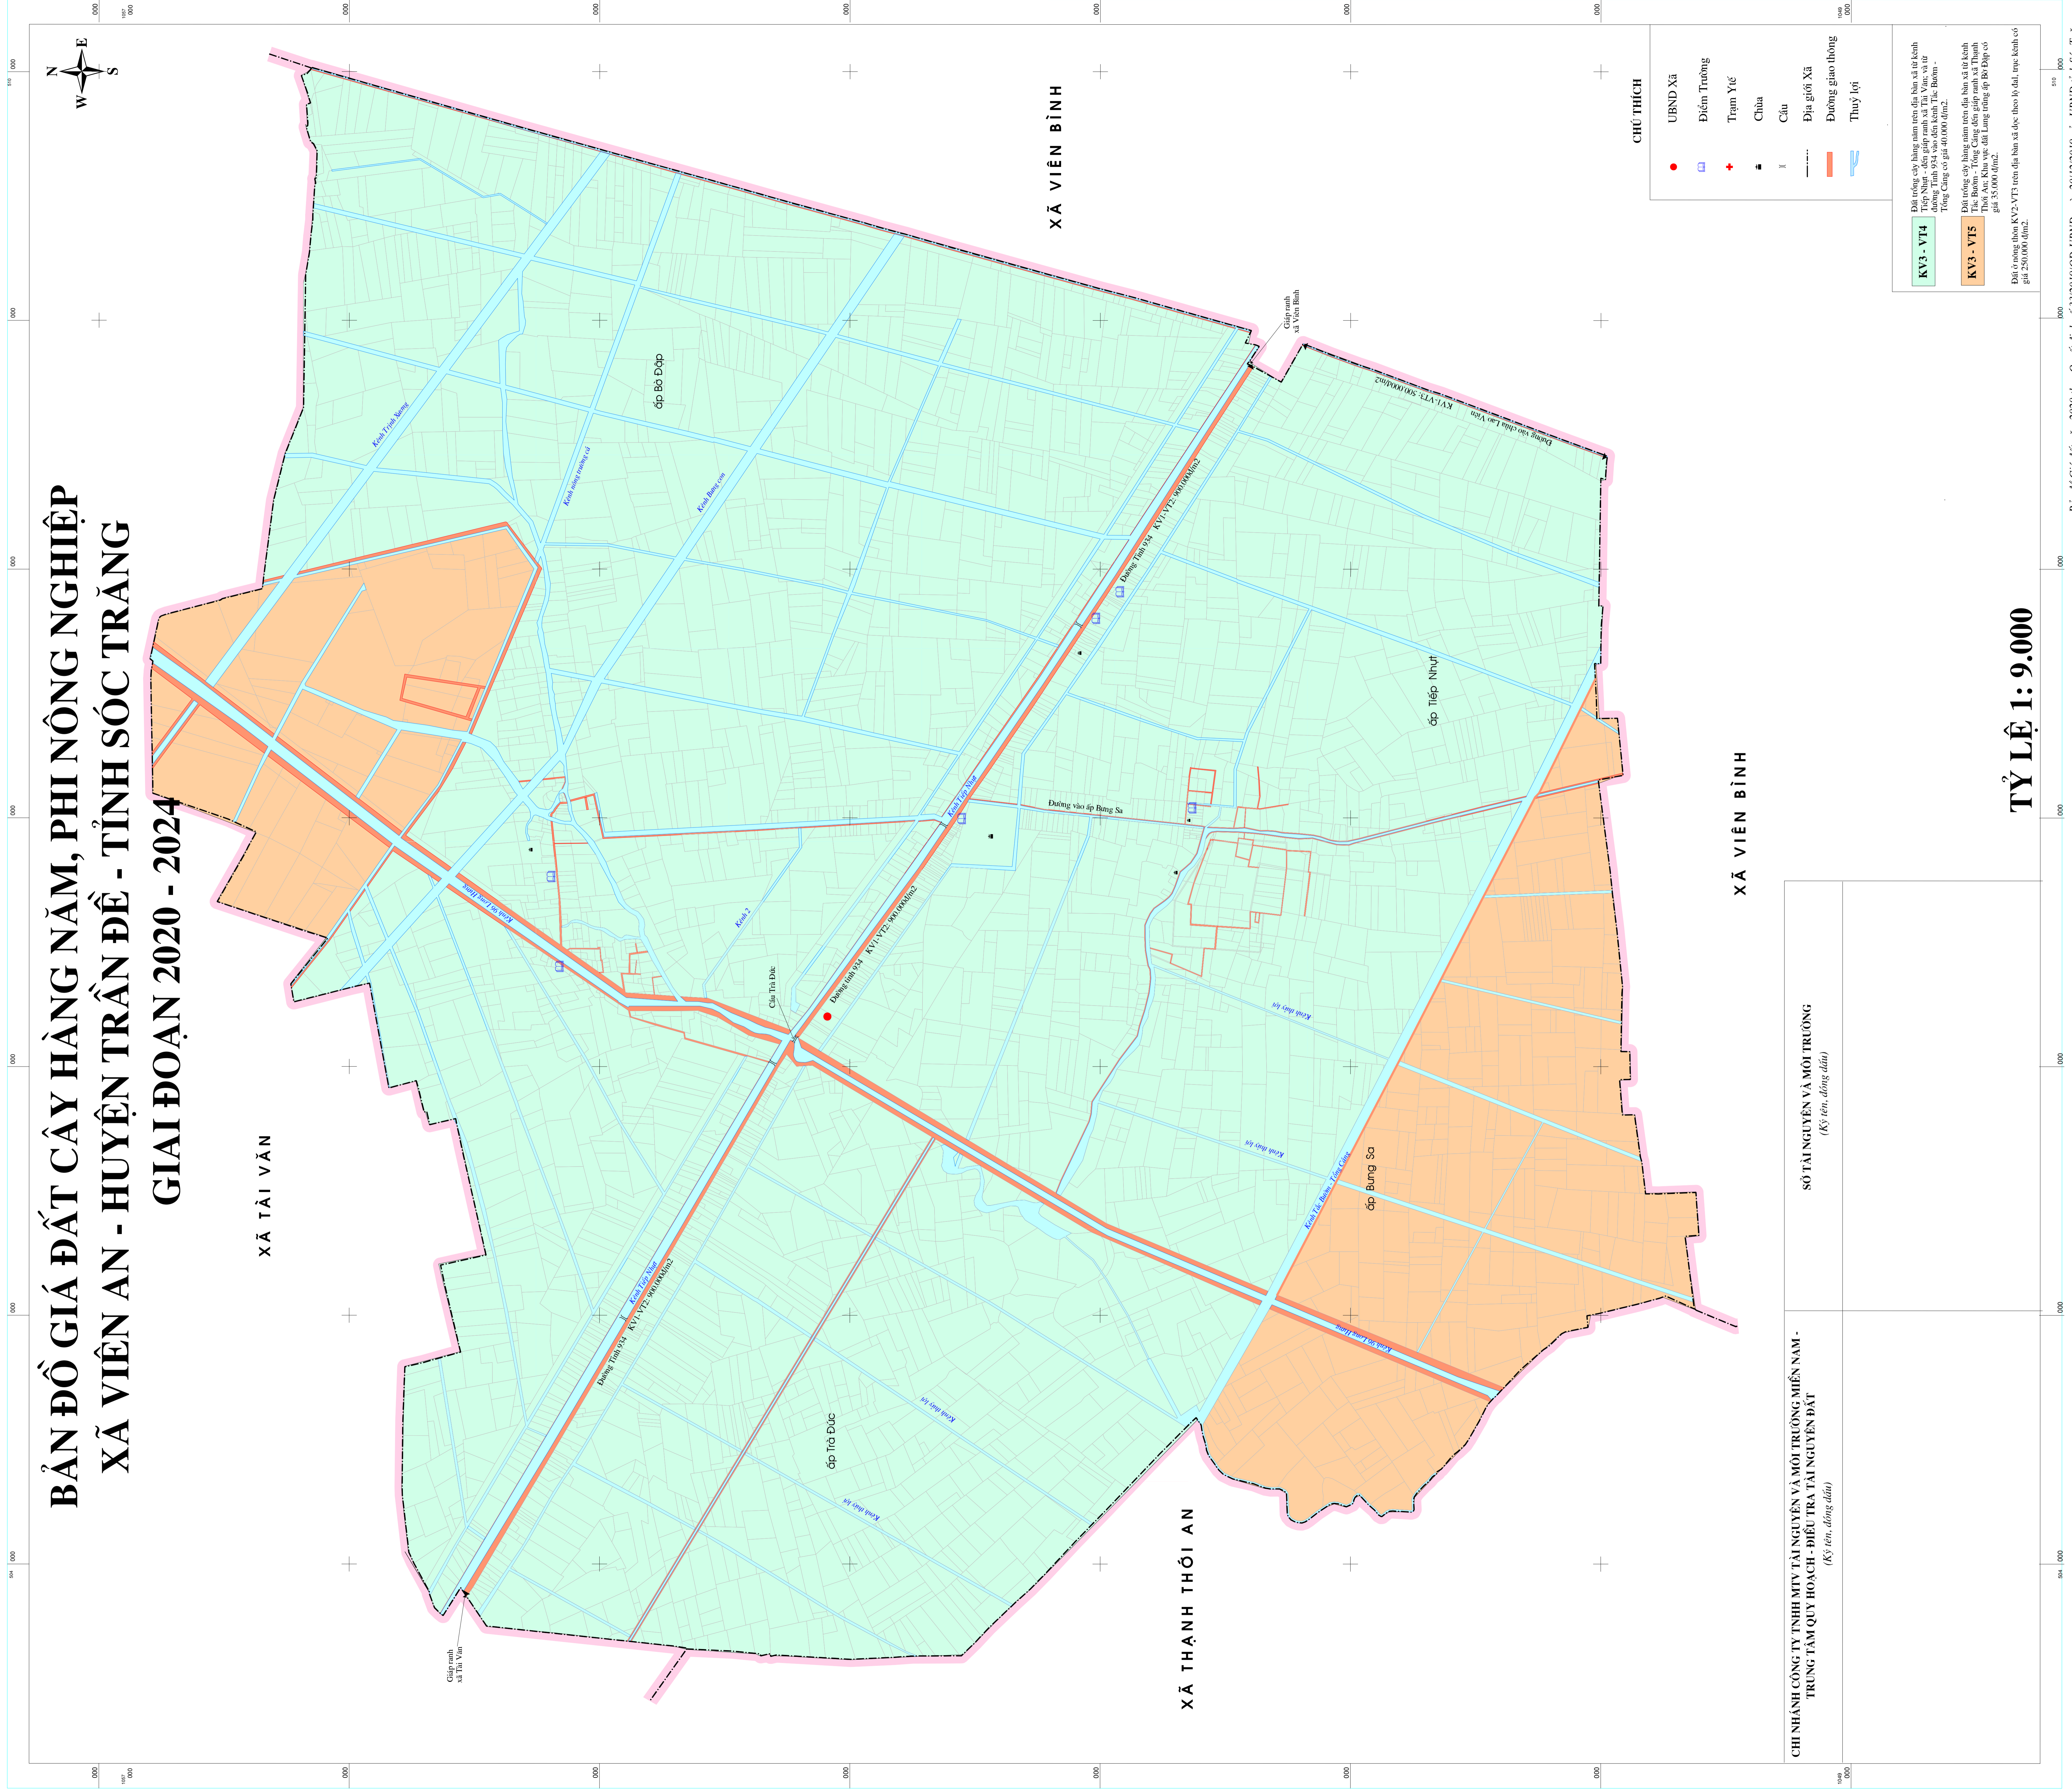

BẢN ĐỒ GIÁ ĐẤT CÂY HÀNG NĂM, PHI NÔNG NGHIỆP XÃ VIÊN AN - HUYỆN TRẦN ĐỀ - TỈNH SÓC TRĂNG GIAI ĐOẠN 2020 - 2024

XÃ TÀI VẠN

XÃ VIÊN BÌNH

XÃ THẠNH THỐI AN

XÃ VIÊN BÌNH

CHI NHÁNH CÔNG TY TNHH MTV TÀI NGUYÊN VÀ MÔI TRƯỜNG MIỀN NAM -
TRUNG TÂM QUY HOẠCH - ĐIỀU TRA TÀI NGUYÊN ĐẤT
(Ký tên, đóng dấu)

SỞ TÀI NGUYÊN VÀ MÔI TRƯỜNG
(Ký tên, đóng dấu)

TỶ LỆ 1: 9.000

CHÚ THÍCH

- UBND Xã
- Điểm Trường
- Trạm Y tế
- Chùa
- Cầu
- Địa giới Xã
- Đường giao thông
- Thủy lợi

KV3 - VT5
Đất trồng cây hàng năm trên địa bàn xã từ kênh The Bóm - Trống Càng đến giáp ranh xã Thành An và từ đường giao thông xã Viên Bình có giá 35.000.000/m².